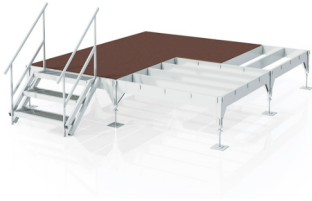

12.00

Geländeradapter

2.00

Bühnensystem Woodstock

Variable Grösse durch Elementbauweise und Stecksystem, stufenlos höhenverstellbar und somit für den Aussenbereich und unebene Untergründe geeignet. Rastermass: 3.00 x 3.00m
 Optional: 3.00 x 1.00m, Höhenverstellbar: 0.60 bis 1.00m
 Tragfähigkeit: 350kg/m²
 Preis pro m² 15.00