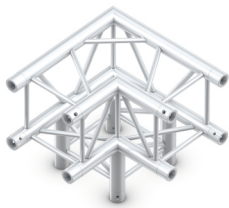

Milos M290 Quatro Ecken

Ecke 2-Weg 90°	25.00
Ecke 2-Weg 60°	30.00
T-Stück 3-Weg 90°	30.00
Ecke 3-Weg 90°	30.00
Ecke 4-Weg T-Stück + Down	35.00
Kreuz 4-Weg	35.00
5-Weg Kreuz+Down	35.00