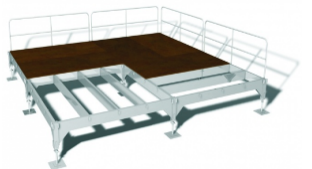

Bühnenplatte 3.00 x 1.50m 20.00
Bühnenplatte 3.00 x 1.00m 15.00
Geländer 3.00m / 0.90m 5.00
Geländer 1.00m / 0.90m 5.00
Teleskop-Treppe, vierstufig inkl. Geländer 50.00

Mobile Bühnen

Datenblätter auf <https://www.rampenlicht.li/Produkte/Bühnen>